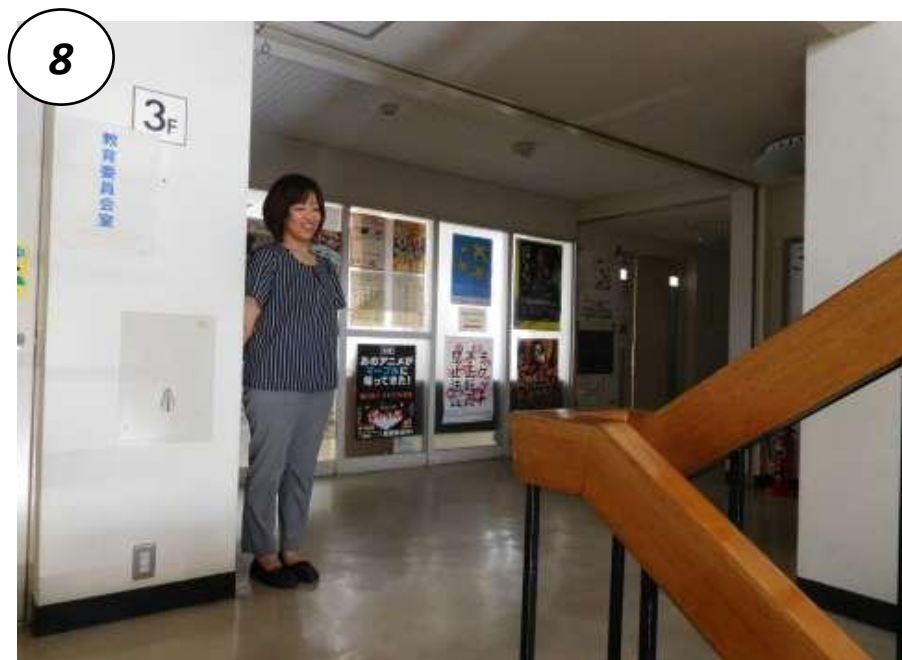

松江市役所本館正面玄関付近

南側（穴道湖側）駐車場を奥（西側）へお  
進みいただき

④の手前にみえる橋と道路を渡り、更に西側へお進みいただきますと第4別館が見えてきます。

第4別館玄関付近

第4別館1階エントランス付近

⑦のエレベーターか階段を使い  
3階へ上っていただきます  
と、このようにスタッフが  
お出迎えします。

⑧からは、スタッフが同階  
の閲覧ルームまでご案内い  
たします。

10

こちらが、専用閲覧ルームとなります。