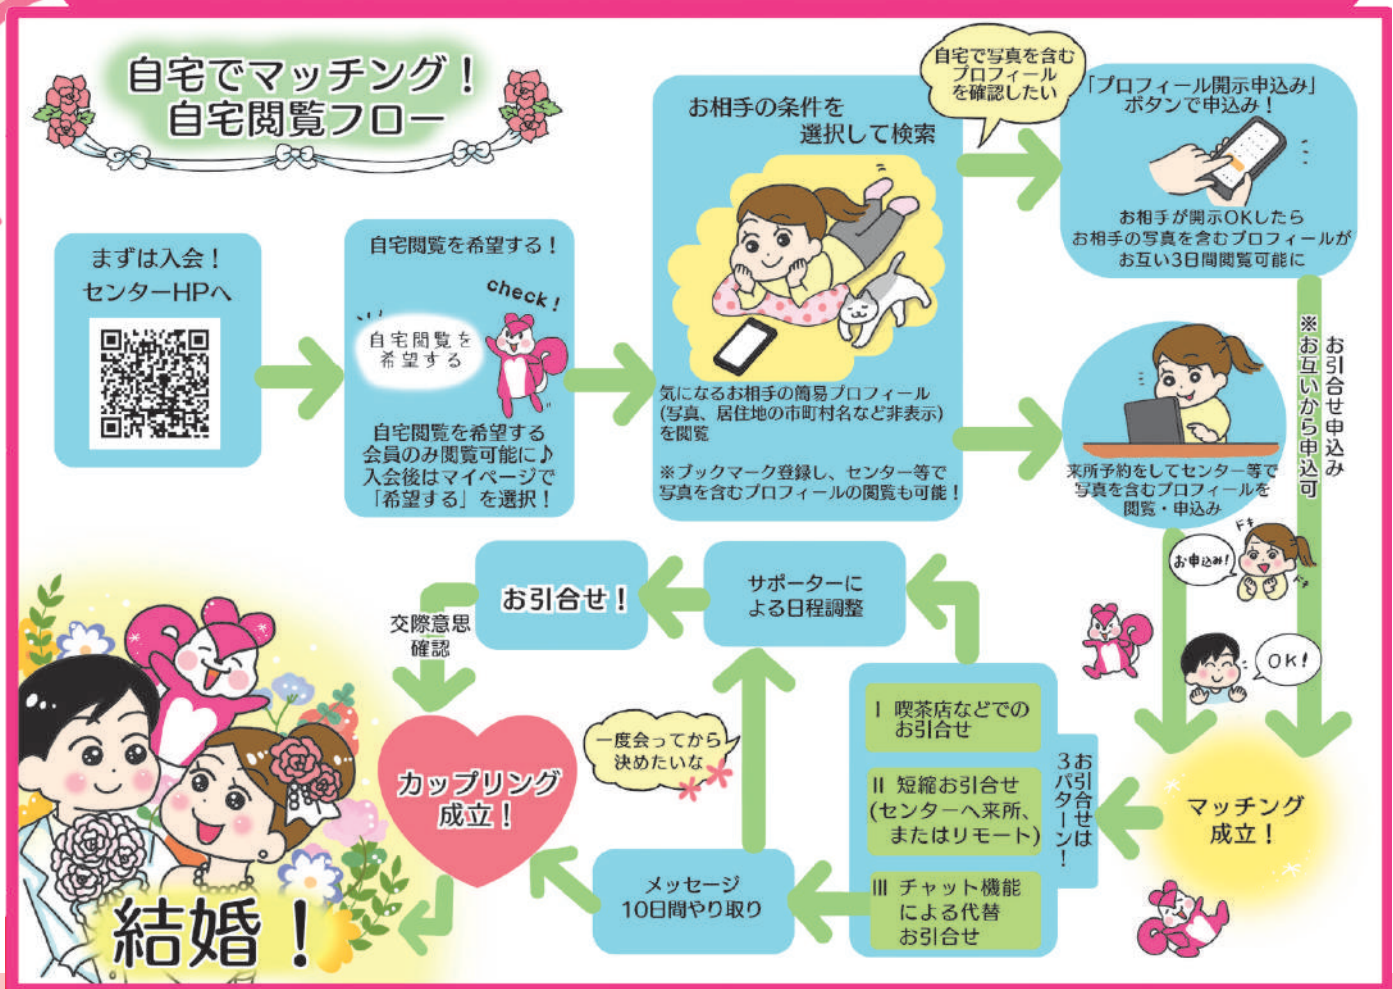

島根県が応援しているから安心!

しまコ

有料会員制 婚活支援サービス
しまねコンピューターマッチング「しまコ」

入会登録料減額キャンペーン

継続中!

通常、入会登録料10,000円(2年間)を

男性:半額 女性:無料

新機能(自宅閲覧・リモートお引合せ)を追加し、ご利用の幅が広がっています!!

しまコの「いいね!!」ポイント

① 個人情報に配慮した閲覧方法

来所閲覧 詳細プロフィール(顔写真を含む)はセンター等の専用端末で会員だけが見ることができます。

自宅閲覧 詳細プロフィールは開示申込みが成立した当事者間でのみ公開されます。

② お引合せの不安や緊張への寄り添い

対面でのお引合せにはサポーターが同席するので安心です。

③ 山陰の方との出会いをサポート

会員は島根県に在住、在勤、移住希望者の方です。
鳥取の方とも出会うチャンスがあります。
(山陰連携希望者のみ)